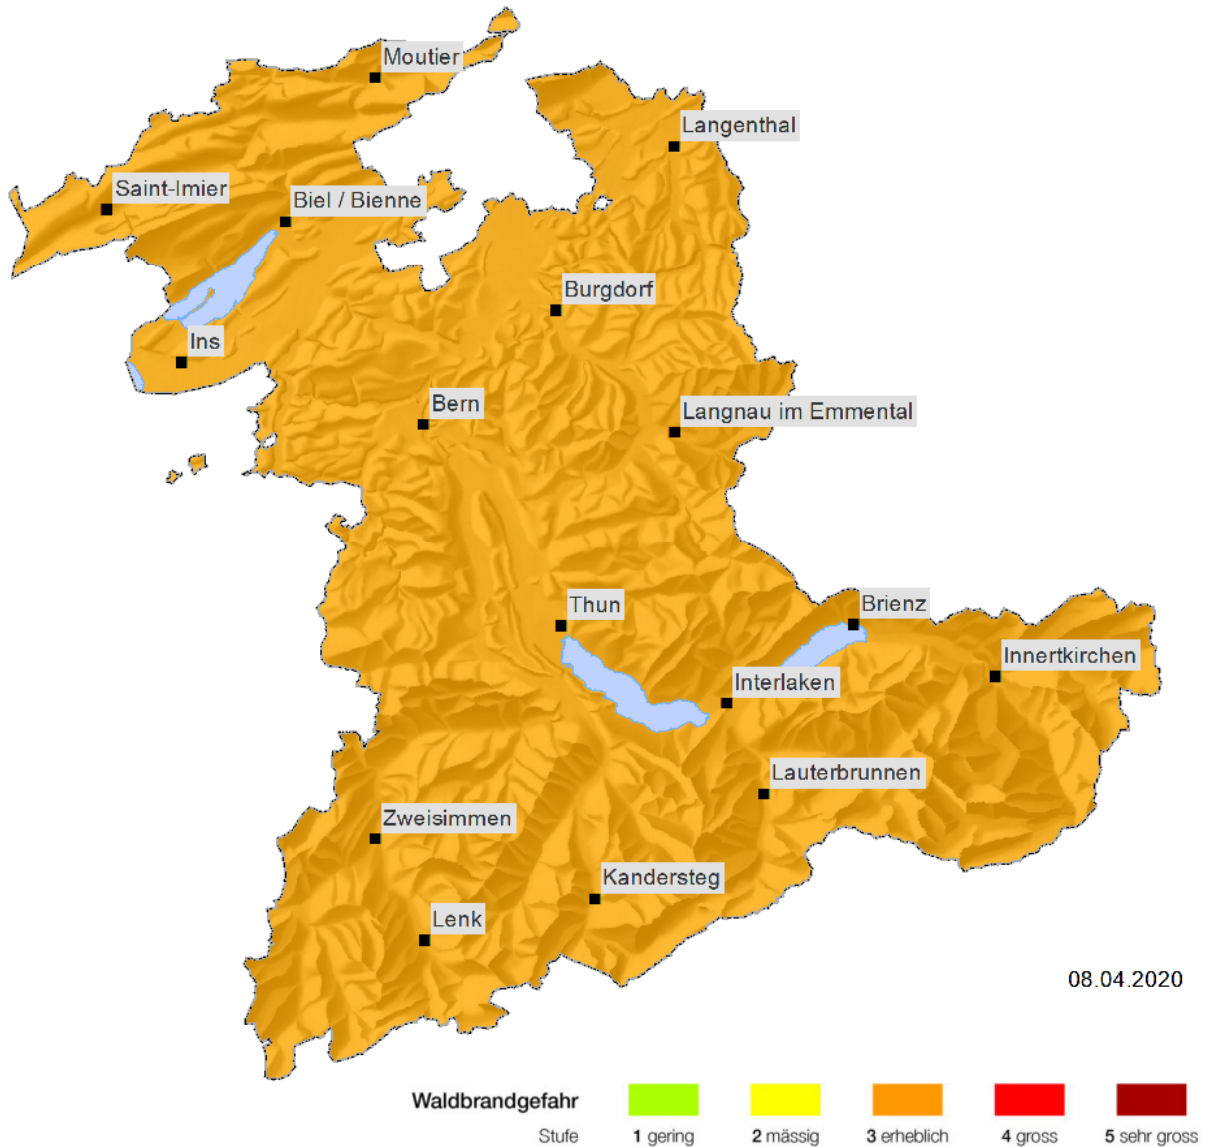

Dispositionsbeurteilung Waldbrandgefahr Kanton Bern, 08.04.2020 12Uhr

Erhebliche Waldbrandgefahr im ganzen Kanton

Gefahrenstufe

Die Waldbrandgefahr wird im ganzen Kanton Bern als «erheblich» beurteilt (Stufe 3).

Verhaltenshinweis

Grillfeuer nur in fest eingerichteten Feuerstellen entfachen. Feuer immer beobachten und Funkenwurf sofort löschen. Bei Wind soll auf das Entfachen von Feuern verzichtet werden.

Anweisungen der lokalen Behörden befolgen.